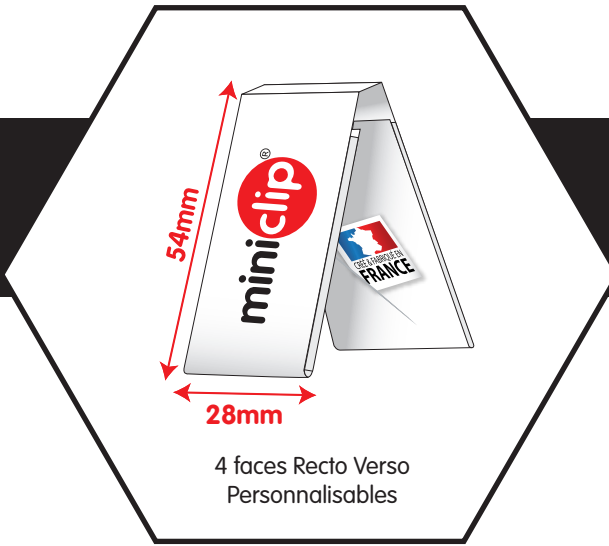

mini clip®

Le Cliptou
taille réduite
avec la même
puissance

FORCE 2 Fixe jusqu'à 10 A4 80g
LE MOINS PUISSANT - (Badge chemise...)

Quantité	Prix Unitaire H.T	Frais de Port
100 ex	2,38 €	28 €
200 ex	1,68 €	28 €
400 ex	1,16 €	28 €
1000 ex	0,89 €	28 €
2500 ex	0,70 €	34 €
4500 ex	0,68 €	34 €
10 000 ex	0,64 €	34 €

FORCE 1 Fixe jusqu'à 20 A4 80g
LE PLUS PUISSANT - (Badge veste...)

Quantité	Prix Unitaire H.T	Frais de Port
100 ex	2,66 €	28 €
200 ex	1,96 €	28 €
400 ex	1,44 €	28 €
1000 ex	1,18 €	28 €
2500 ex	0,98 €	34 €
4500 ex	0,96 €	34 €
10 000 ex	0,64 €	34 €

POSSIBILITÉ DE RÉALISATION MAQUETTE = frais techniques 40€