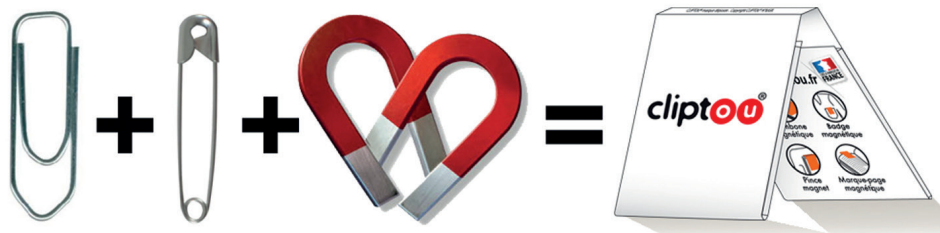

## 1 cliptou®

C'est tout ça  
à la fois ...

Badge

Magnet 4 faces

Pince Magnétique

Porte Nom

Support de com  
**magnétique,  
multi-usages  
et personnalisable**

Trombone Magnétique

## C'est quoi ?

Le Cliptou c'est  
**UN SUPPORT DE COMMUNICATION IMPRIMÉ :**

**MAGNÉTIQUE**

s'aimante recto verso

**PERSONNALISABLE**

à votre marque

**MULTI-USAGE**

utilisable comme marque-page, badge,  
trombone et pince magnétique...